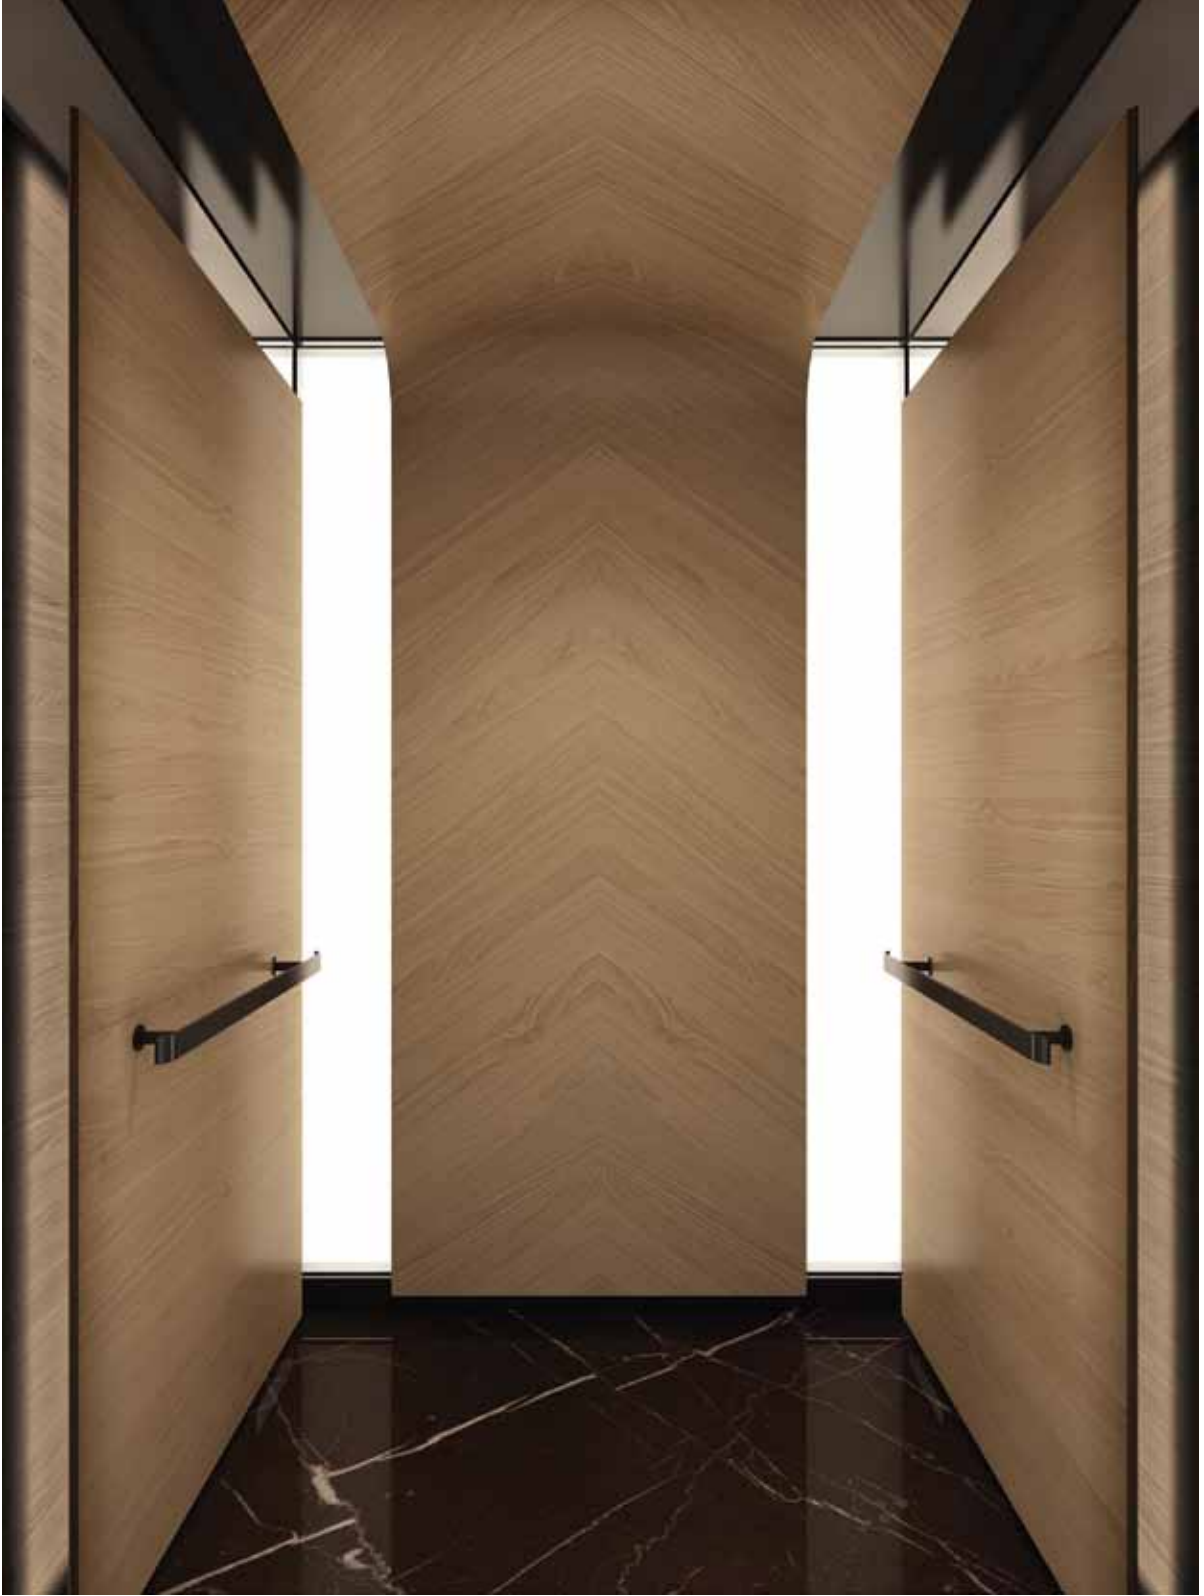

Paneller: Doğal Ahşap Kaplama, HC-600
Küpeşte: Curve, Siyah Paslanmaz Çelik
Tavan: Özel Tasarım

Dijital ekranlar istenildiğinde tüm kabin konseptlerine uygulanabilir.
Detaylar için Hyundai satış temsilcinize danışabilirsiniz.
Katalogtaki renkler ve dokular baskıdan dolayı farklılık gösterebilir.