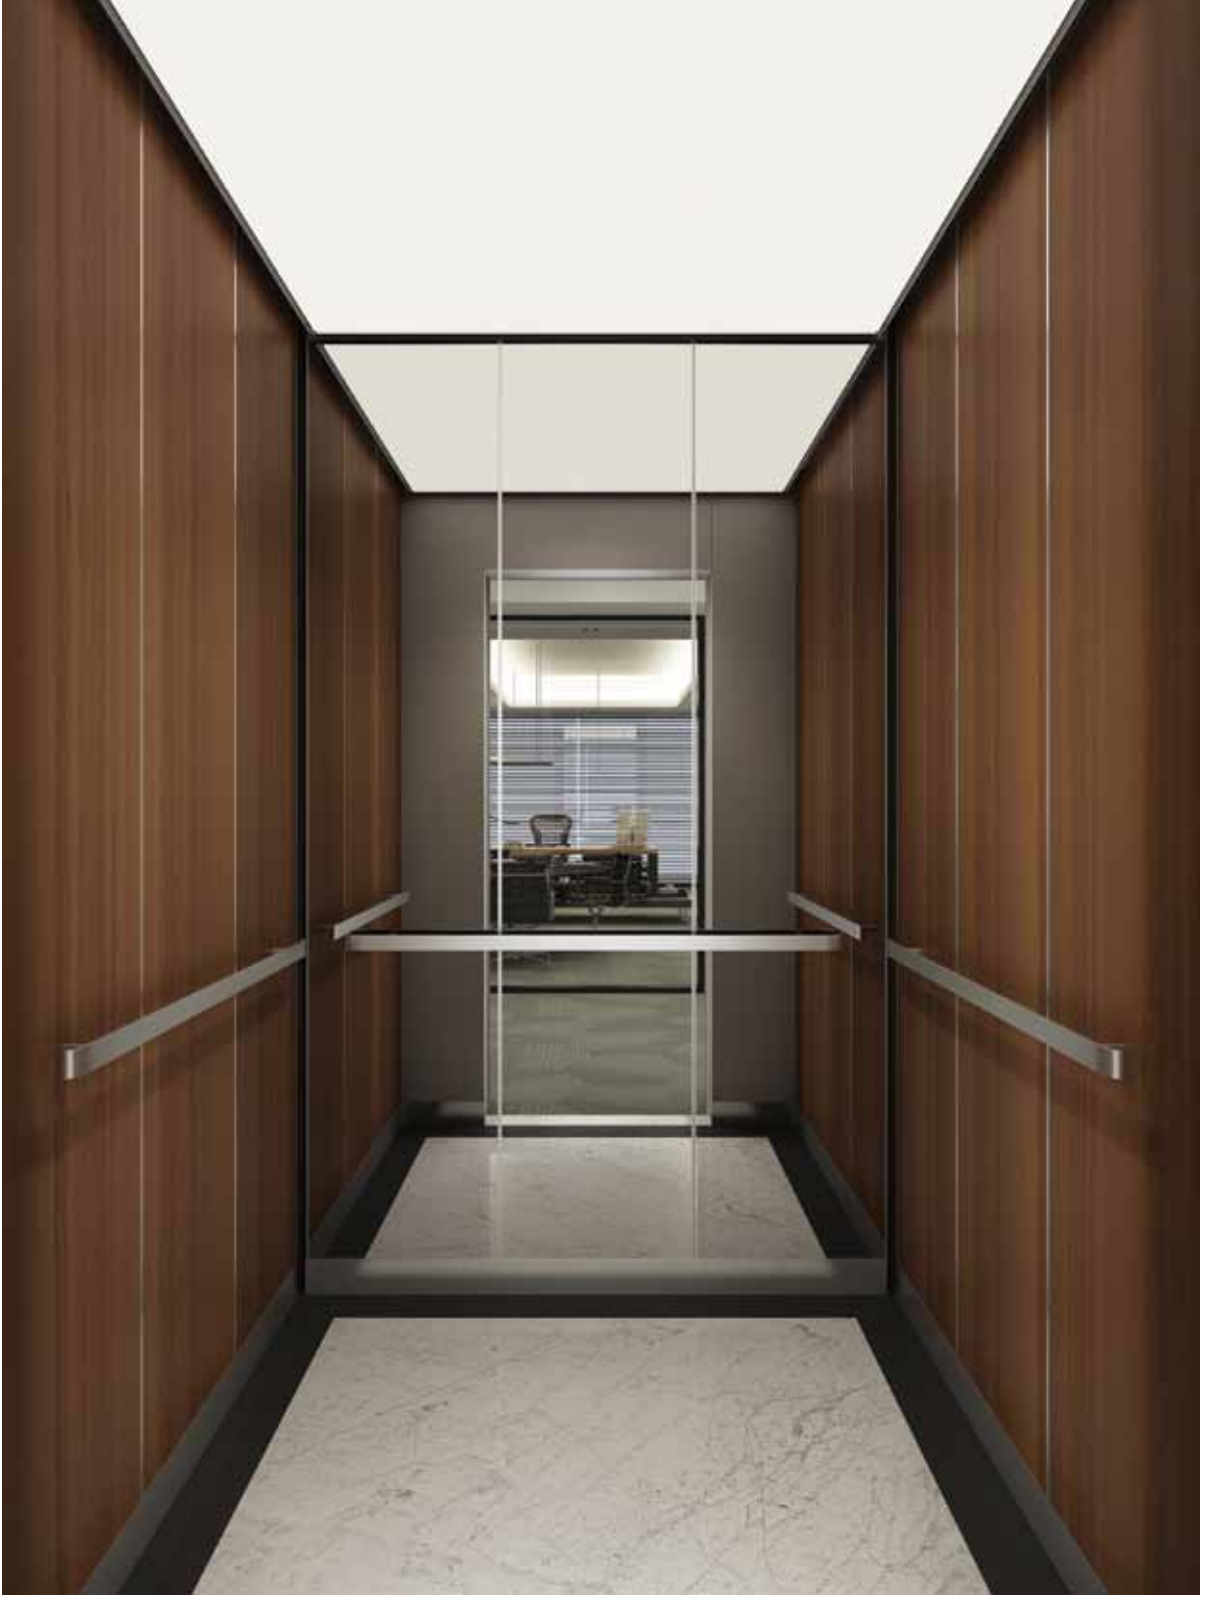

Tavan: C4, Işık Geçiren Panel
Yan Paneller: Ahşap Dokulu Film, H-51
Küpeşte: Curve, Satine Paslanmaz Çelik
Süpürgelik: Satine Paslanmaz Çelik
Panel Çerçevesi: Satine Paslanmaz Çelik
Ayna: MV-03

Dijital ekranlar istenildiğinde tüm kabin konseptlerine uygulanabilir.
Detaylar için Hyundai satış temsilcinize danışabilirsiniz.
Katalogtaki renkler ve dokular baskıdan dolayı farklılık gösterebilir.