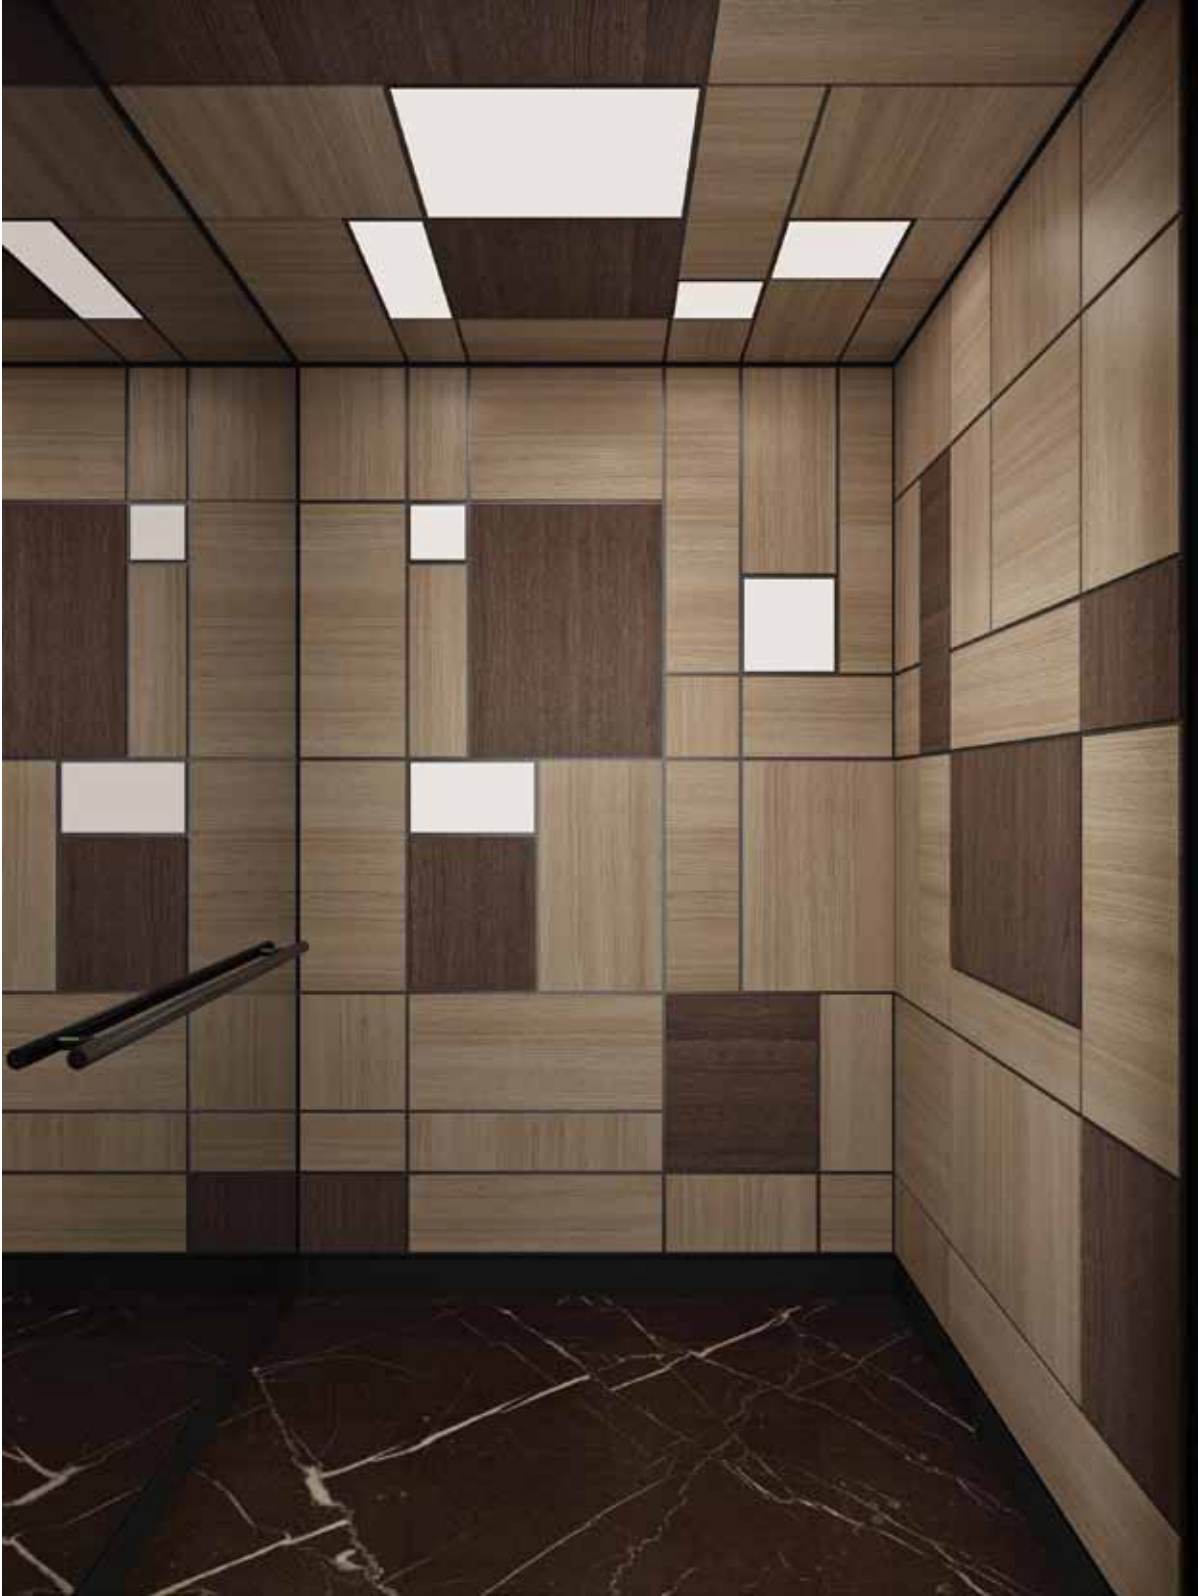

Paneller: Doğal Ahşap Kaplama,
HC-500, HC-501

Küpeşte: Falt End, Siyah Paslanmaz Çelik

Ayna: Antrasit Ayna

Dijital ekranlar istenildiğinde tüm kabin konseptlerine uygulanabilir.
Detaylar için Hyundai satış temsilcinize danışabilirsiniz.
Katalogtaki renkler ve dokular baskıdan dolayı farklılık gösterebilir.