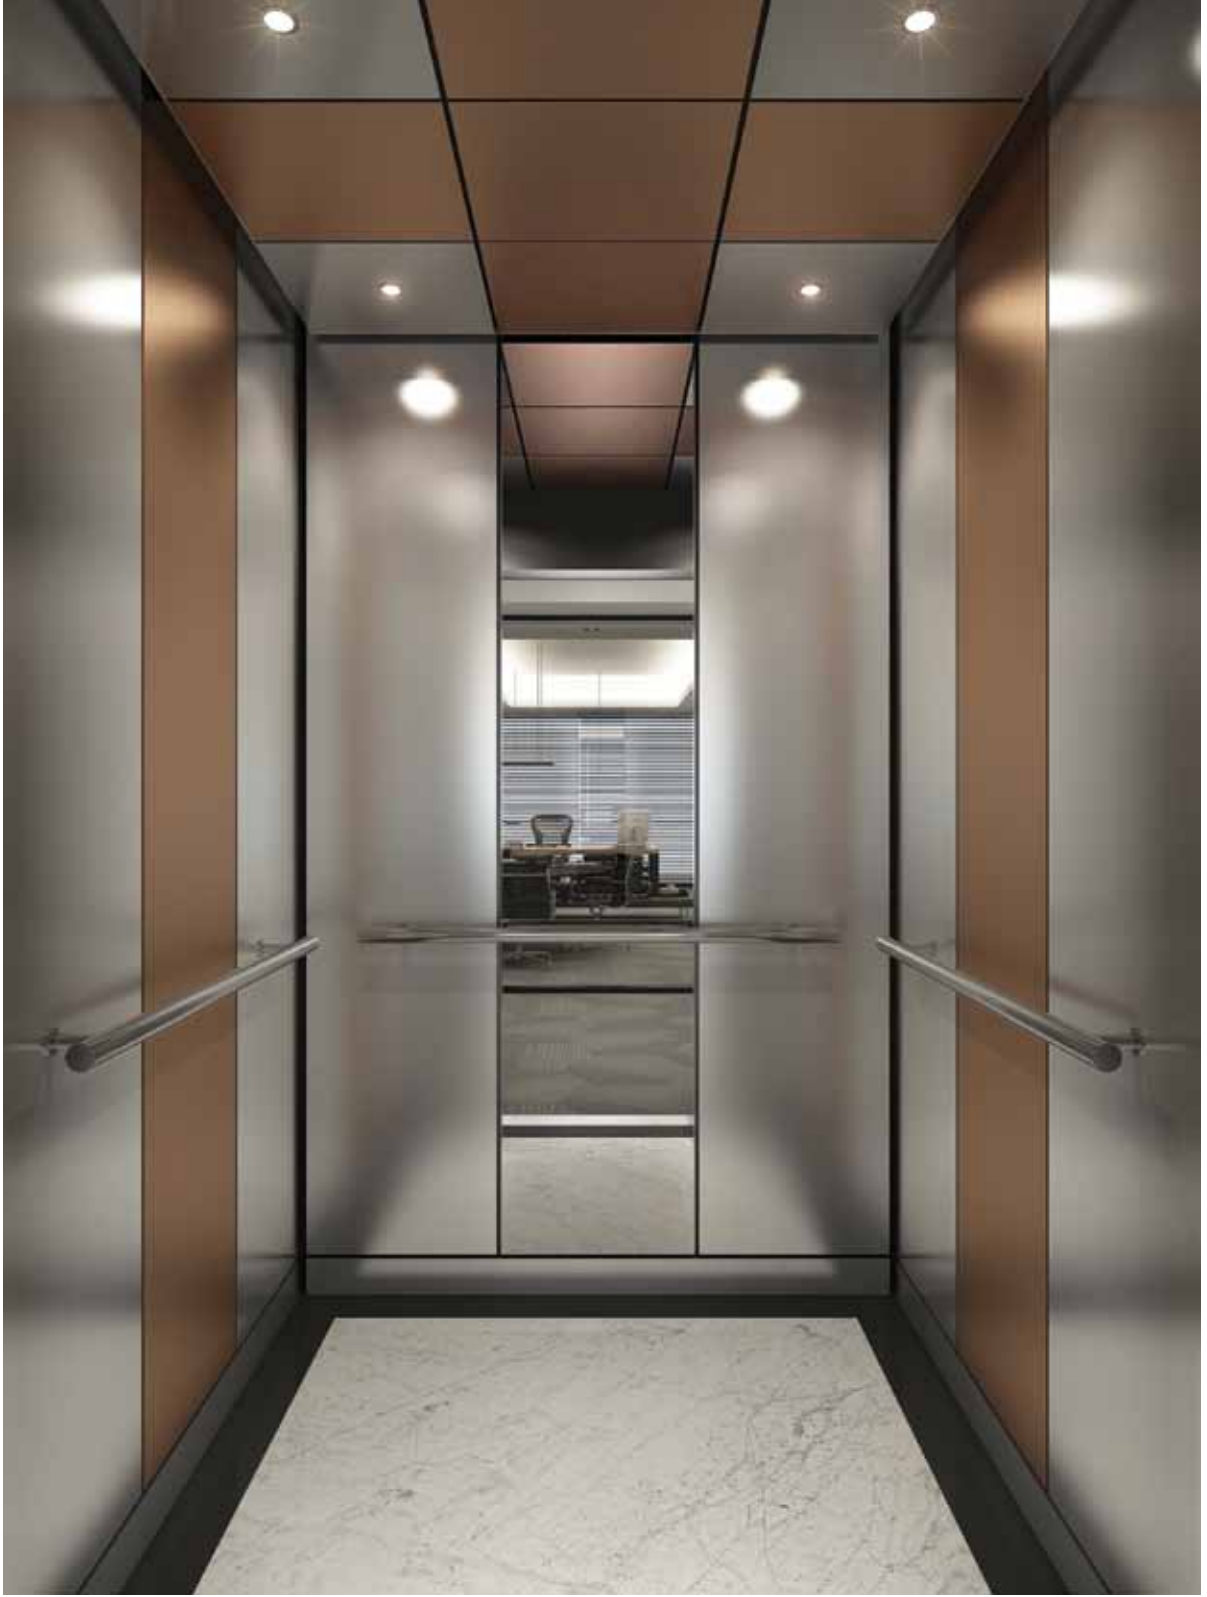

Tavan: C1, Metal Dokulu Film, H-11
Yan Paneller: Metal Dokulu Film, H-11, H-12
Arka Paneller: Metal Dokulu Film, H-11
Küpeşte: Flat End, Parlak Paslanmaz Çelik
Süpürgelik: Parlak Paslanmaz Çelik
Ayna: MV-01

Dijital ekranlar istenildiğinde tüm kabin konseptlerine uygulanabilir.
Detaylar için Hyundai satış temsilcinize danışabilirsiniz.
Katalogtaki renkler ve dokular baskıdan dolayı farklılık gösterebilir.