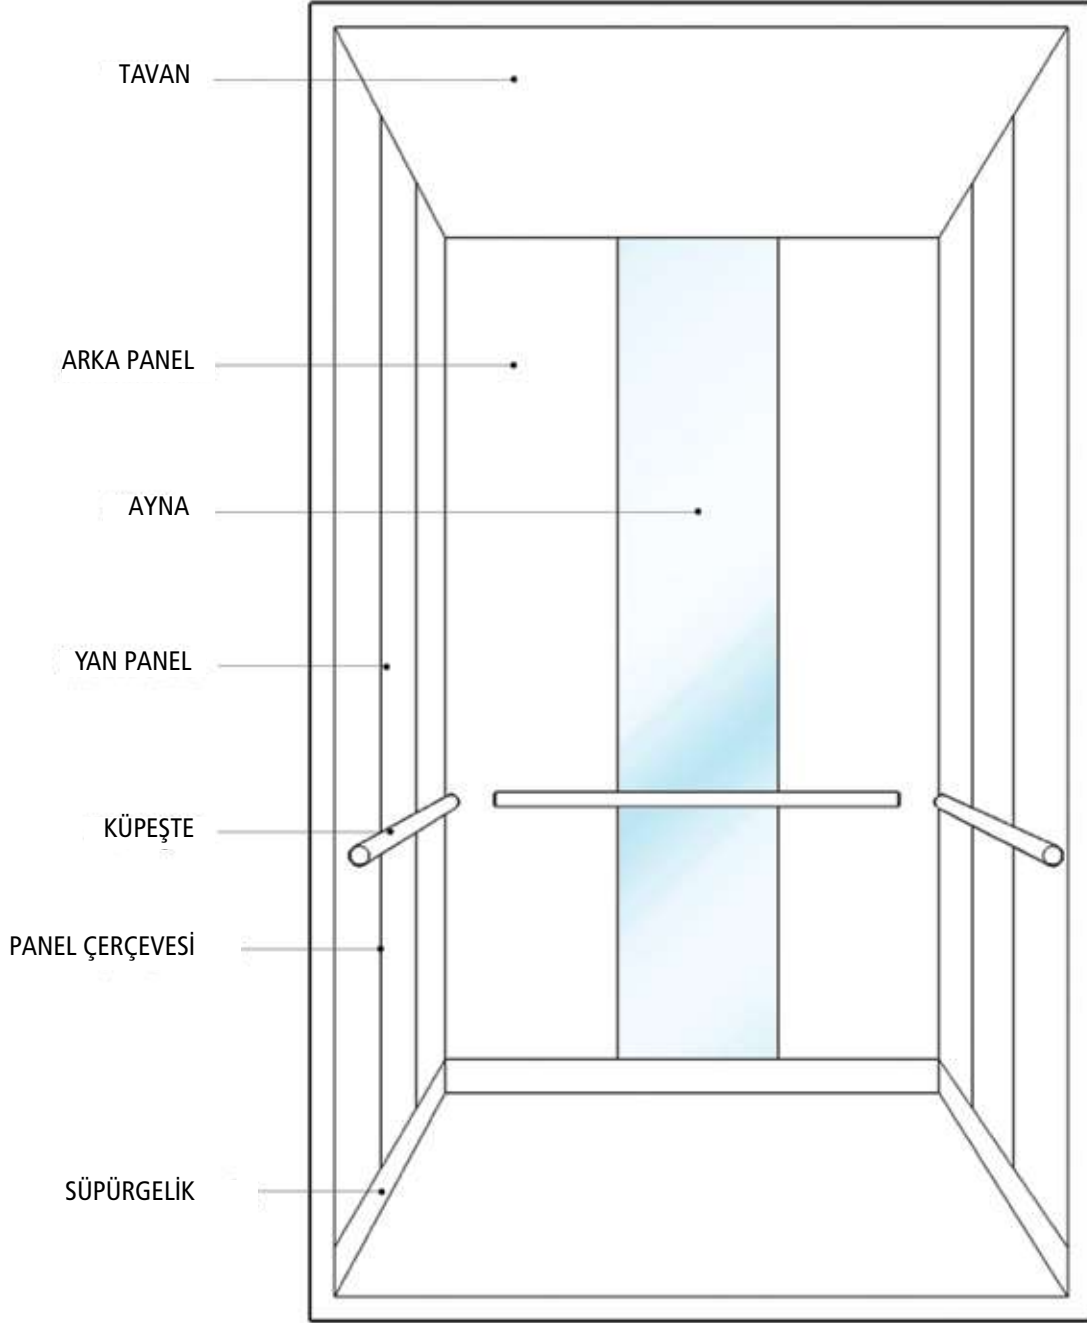

MV-01

MV-02