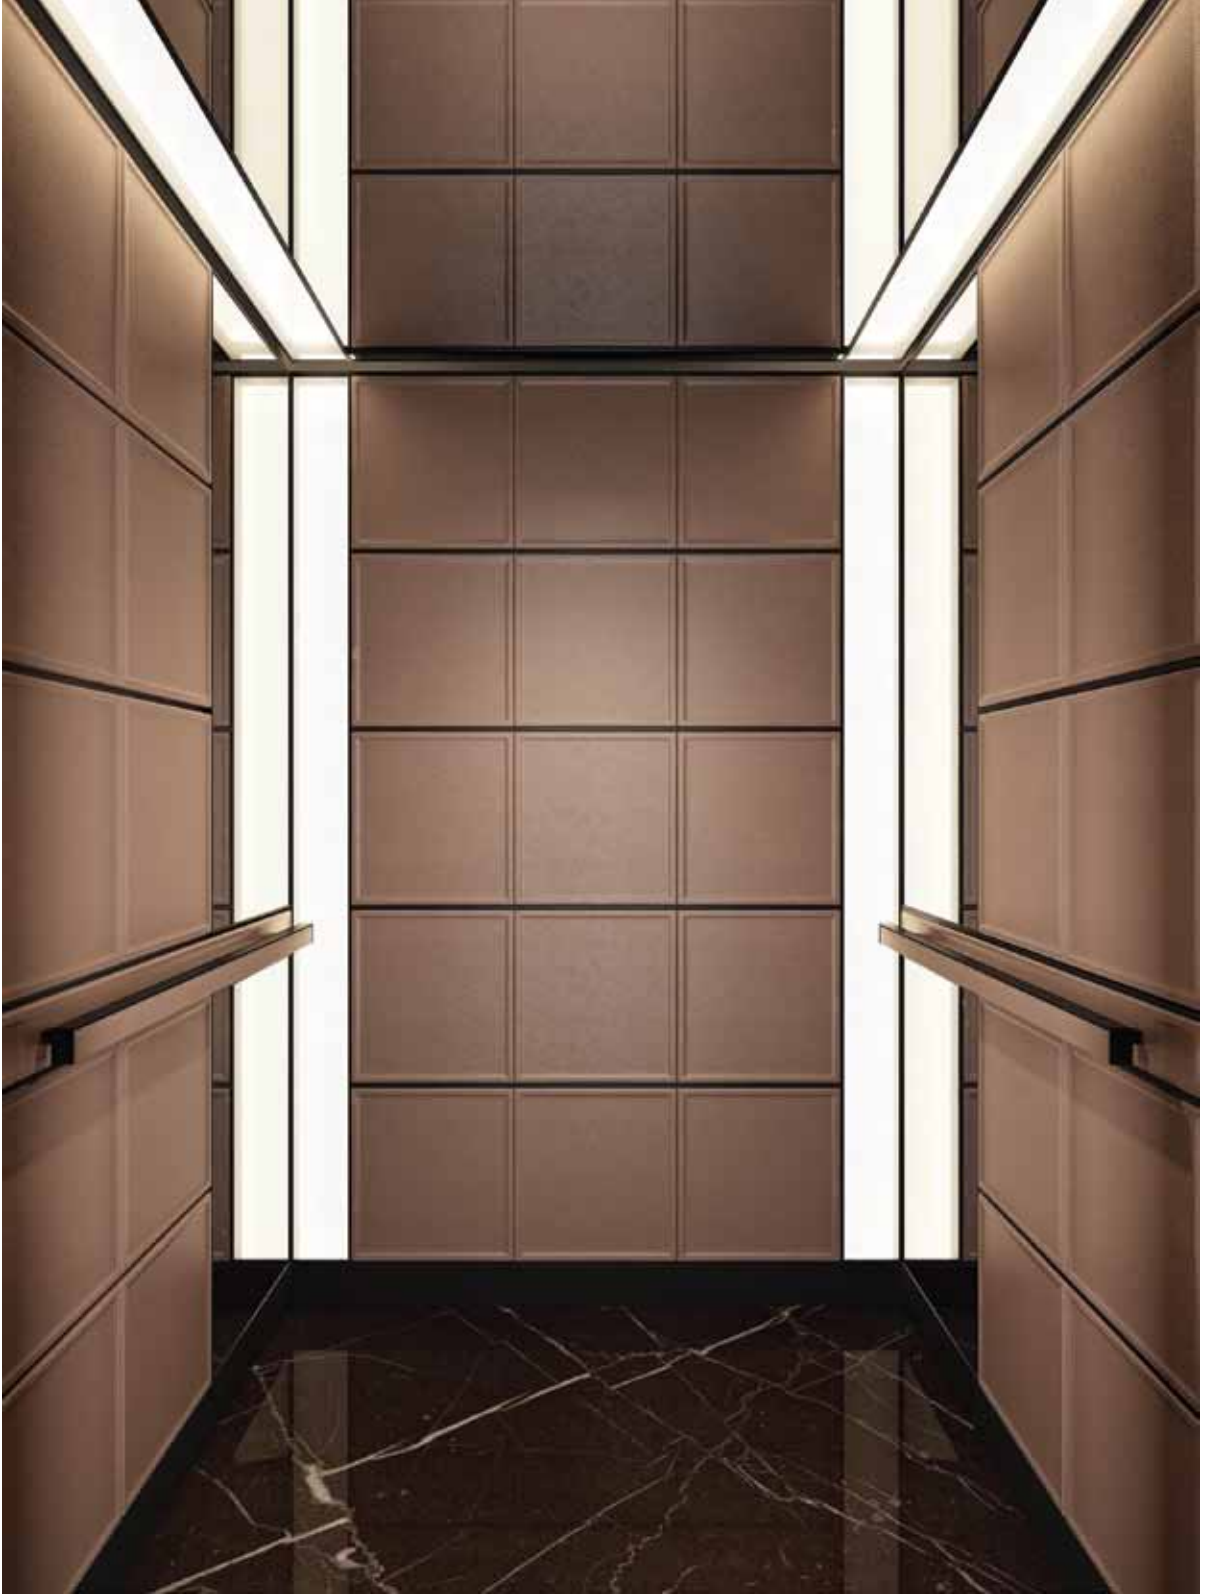

Paneller: Doğal Deri Kaplama, HC-400
Küpeşte: Özel Tasarım; Siyah Paslanmaz Çelik
ve Doğal Deri Kaplama
Tavan: Özel Tasarım; Ayna ve Işık
Geçiren Paneller

Dijital ekranlar istenildiğinde tüm kabin konseptlerine uygulanabilir.
Detaylar için Hyundai satış temsilcinize danışabilirsiniz.
Katalogtaki renkler ve dokular baskıdan dolayı farklılık gösterebilir.